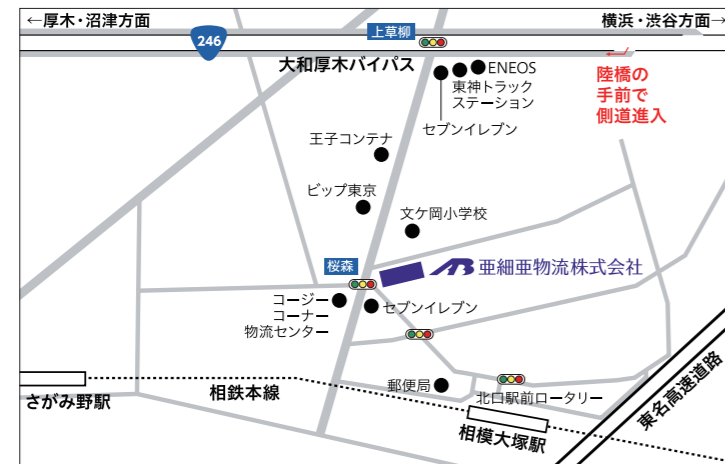

## 亜細亜物流株式会社のロケーション

亜細亜物流株式会社は都心にも近く  
各方面へのアクセスが良好です。

当社の立地する大和市桜森は、国道246号線、東神トラックステーションに隣接。東名高速道路、圏央道へも近く、首都圏、東海・関西方面へのアクセスも良好です。

## アクセス

- 1) 相鉄線【相模大塚駅】下車 北口より徒歩8分
- 2) 東京、横浜方面より保土ヶ谷バイパス、もしくは東名高速【横浜町田】より国道246バイパス走行、陸橋手前を側道進入、ガソリンスタンドを左折し、『桜森』信号の手前を左折
- 3) 東名高速【厚木】方面より、国道246バイパス、『海老名・鶴間』方面表示に従い側道へ『上草柳』交差点を右折し『桜森』信号の手前を左折